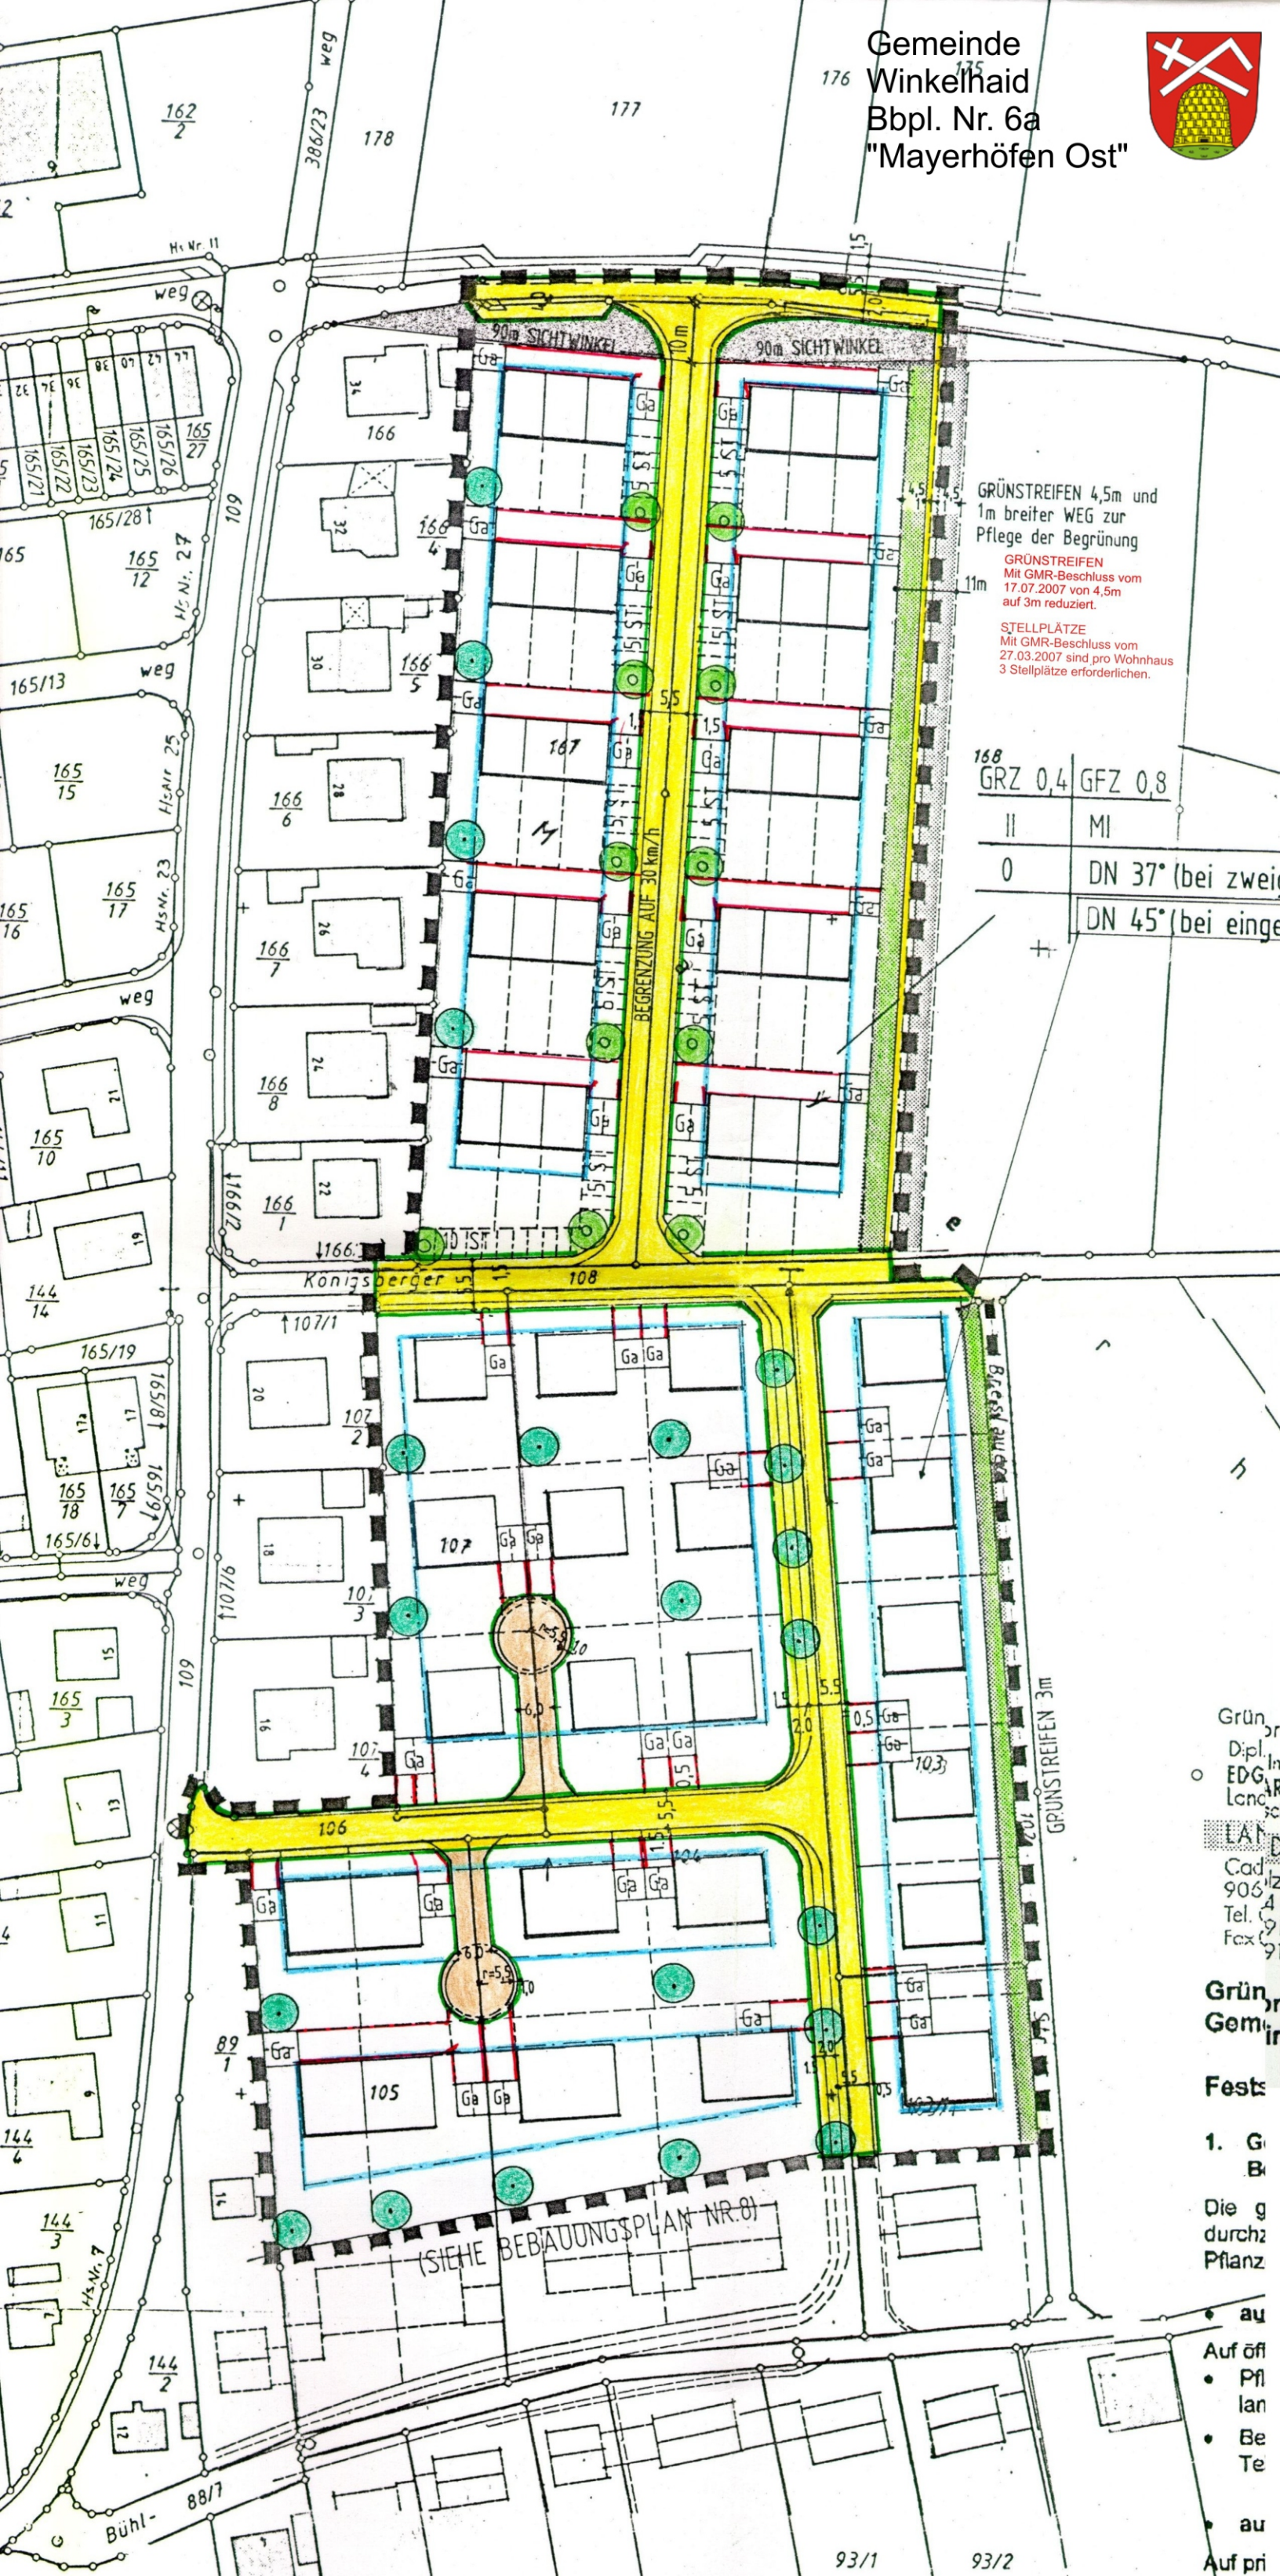

Gemeinde Winkelhaid
 Bbpl. Nr. 6a
 "Mayerhöfen Ost"

GRÜNSTREIFEN 4,5m und 1m breiter WEG zur Pflege der Begrünung
 GRÜNSTREIFEN Mit GMR-Beschluss vom 17.07.2007 von 4,5m auf 3m reduziert.
 STELLPLÄTZE Mit GMR-Beschluss vom 27.03.2007 sind pro Wohnhaus 3 Stellplätze erforderlich.

168	GRZ 0,4	GFZ 0,8
II	MI	
0	DN 37° (bei zwei	
	DN 45° (bei einge	

Grün
 Dipl.
 EDG
 Land
 LAN
 Cad
 906
 Tel.
 Fax

Grün
 Gemein

Fests

1. G
 B

Die g
 durch
 Pflanz

• au

Auf öff
 • Pfl
 lan
 • Be
 Te

• au
 Auf pri

(SIEHE BEBAUUNGSPLAN NR.8)