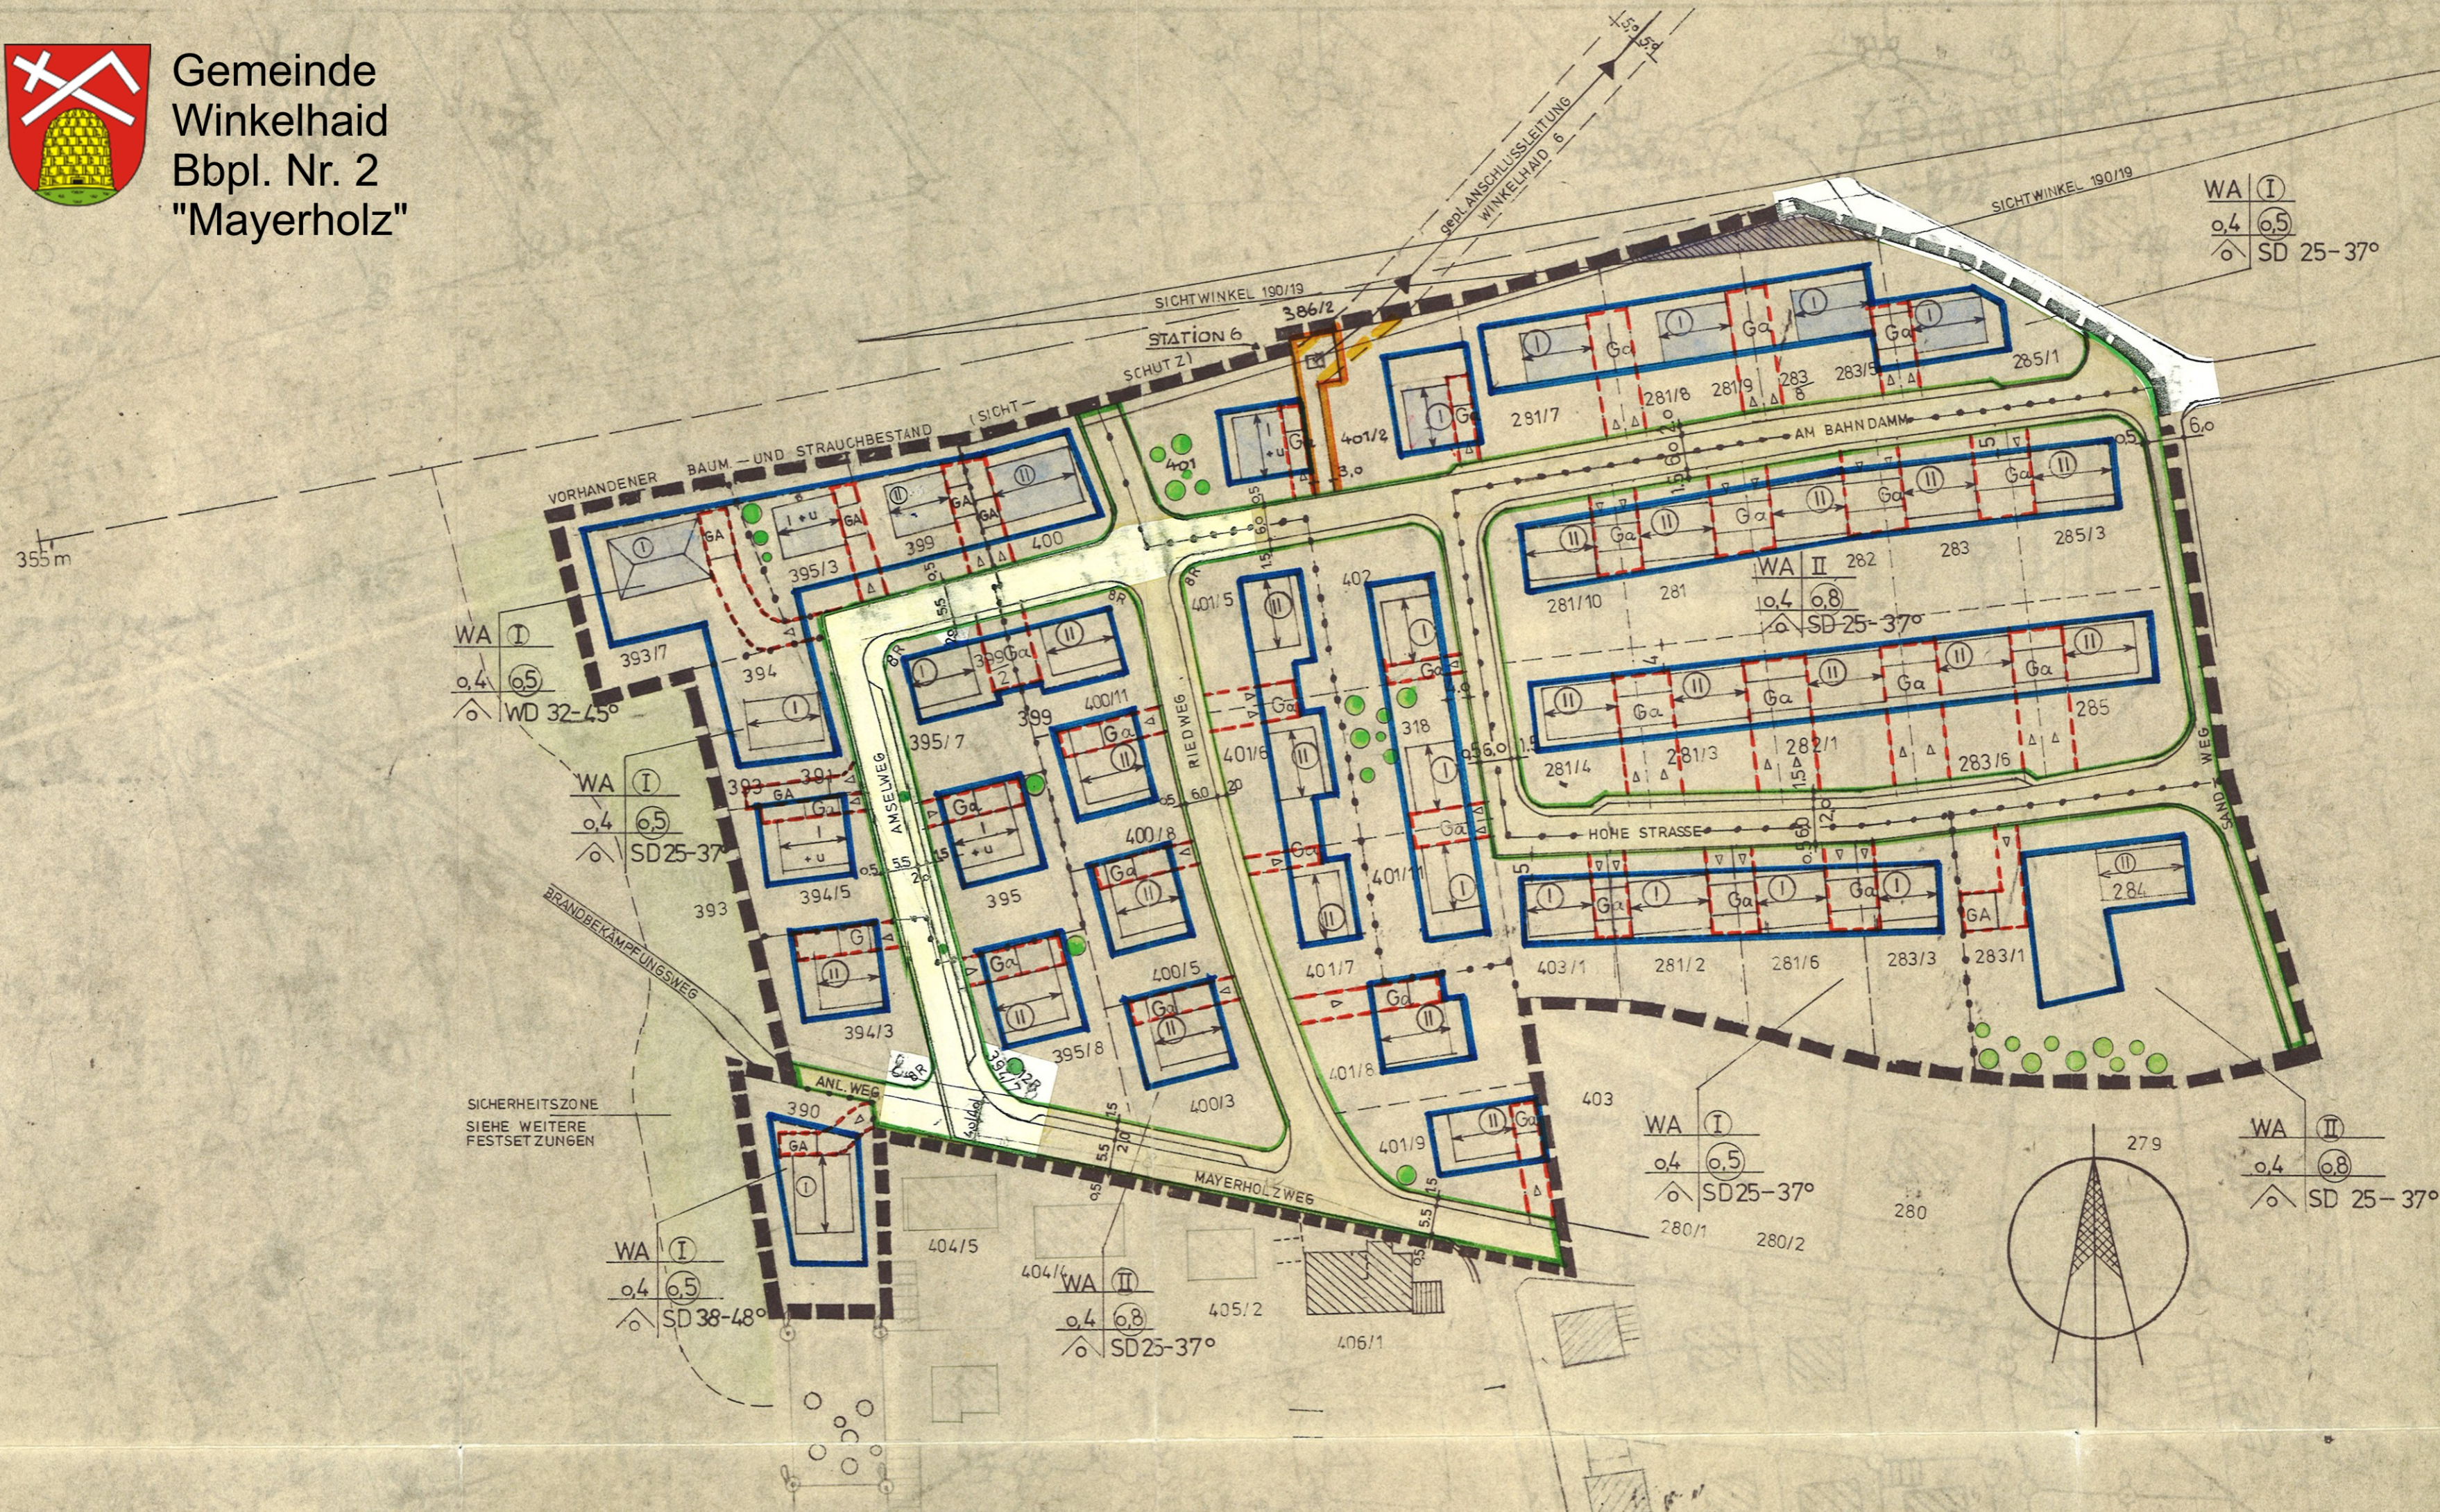

Gemeinde  
Winkelhaid  
Bbpl. Nr. 2  
"Mayerholz"

355 m

WA I  
0.4 0.5  
SD 32-45°

WA I  
0.4 0.5  
SD 25-37°

SICHERHEITZONE  
SIEHE WEITERE  
FESTSETZUNGEN

WA I  
0.4 0.5  
SD 38-48°

WA II  
0.4 0.8  
SD 25-37°

WA I  
0.4 0.5  
SD 25-37°

WA I  
0.4 0.5  
SD 25-37°

WA II  
0.4 0.8  
SD 25-37°